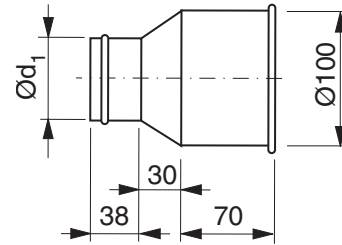

Muuntokappale

OTRTH

Tuotekuvaus

Muuntokappale Transferin ja THVTR-joustinkanavan välille.

Mitat

Ød ₁ nom	m kg
25	0,19
32	0,20
38	0,20
45	0,20
50	0,21
63	0,21
76	0,22

Koot 80–250, katso sivu 6.

Tilausesimerkki

	OTRTH	50
Tuotetunnus		
Koko Ød ₁		