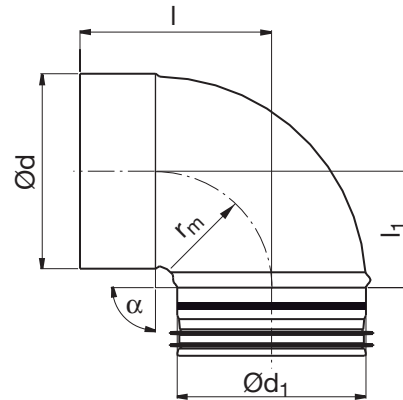

Kulmayhde

BKMUSS 90°

Tuotekuvaus

Syvävedetty ja hitsattu kulmayhde lyhyellä rakennepituu-
udella. Toinen pääty naaras.

Tuote on CE-merkitty EN 12101-7 standardin mukaisesti
käytettäväksi pyöreissä savunhallintakanavajärjestelmissä.

Mitat

$$r_m = 0,6 \cdot d_1$$

$\text{Ø}d_1$ nom	$\text{Ø}d$ nom	l mm	l_1 mm	m kg
100	100	105	62	0,21
125	125	120	79	0,31
160	160	136	94	0,63

Tilausesimerkki

	BKMUSS	100	90
Tuotetunnus			
Koko $\text{Ø}d_1$			
Kulma α			