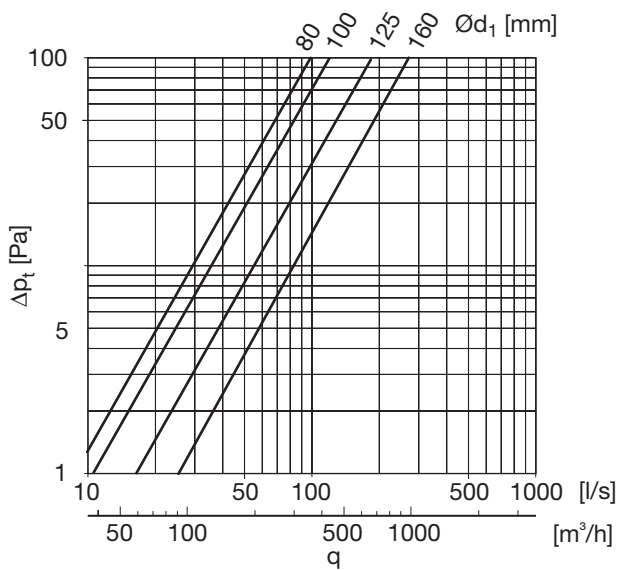

Kulmayhde

BKMUSS 90°

Tuotekuvaus

Syvävedetty ja hitsattu kulmayhde lyhyellä rakennepituu-
udella. Toinen pääty naaras.

Tuote on CE-merkitty EN 12101-7 standardin mukaisesti
käytettäväksi pyöreissä savunhallintakanavajärjestelmissä.

Mitat

$$r_m = 0,6 \cdot d_1$$

$\text{Ø}d_1$ nom	$\text{Ø}d$ nom	l mm	l_1 mm	m kg
100	100	105	62	0,21
125	125	120	79	0,31
160	160	136	94	0,63

Tilausesimerkki

	BKMUSS	100	90
Tuotetunnus			
Koko $\text{Ø}d_1$			
Kulma α			