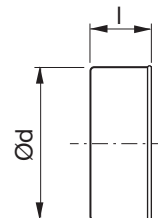

Tulppa

EPFSS

Mitat

Tuotekuvaus

Syvävedetty tulppa, joka sopii Safe-osien päälle.
Ei click- toimintoa

Tuote on CE-merkitty EN 12101-7 standardin mukaisesti
käytettäväksi pyöreissä savunhallintakanavajärjestelmissä.

Ød nom	l mm	m kg
100 *	48	0,11
125 *	48	0,14
160 *	48	0,17
200 *	46	0,21
250 *	68	0,50
315 *	60	0,67
400 *	91	1,17
500 **	80	1,81
630 **	80	2,54
800 **	100	3,54
1000 **	100	7,30

* Taitetulla reunuksella

** Käsityönä rakennettu

Tilausesimerkki

Tuotetunnus **EPFSS**
Koko Ød **250**