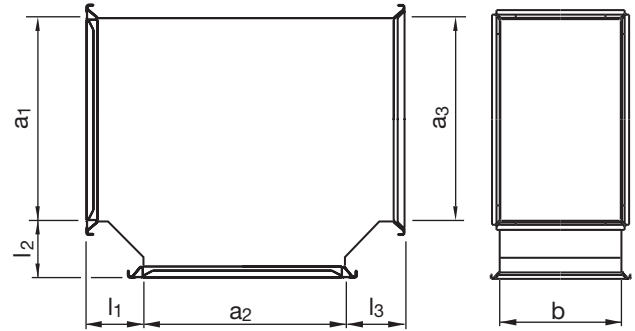

## Tuotekuvaus

T-yhde liitoslistalla. Valmistettu jäykistävästä poimupelistä.  
 Vakiotoimituksena  $l_1 = l_2 = l_3 = 125$  mm.  
 Voidaan toimittaa myös muilla haaramitoilla.

## Tilausesimerkki

	LTTR	600	600	800	400	125	125	125
Tuotetunnus								
Sivul. a <sub>1</sub>								
Sivul. a <sub>2</sub>								
Sivul. a <sub>3</sub>								
Sivul. b								
Haara pituus l <sub>1</sub>								
Haara pituus l <sub>2</sub>								
Haara pituus l <sub>3</sub>								