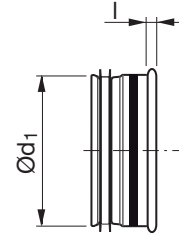

## Tuotekuvaus

Tulppa, joka sopii SR-kanavaan.  
Ei Click-toimintoa.

Tuote on CE-merkitty EN 12101-7 standardin mukaisesti  
käytettäväksi pyöreissä savunhallintakanavajärjestelmissä.

Ød <sub>1</sub> nom	l mm	m kg
100	10	0,12
125	10	0,14
160	10	0,24
200	10	0,32
250	10	0,37
315	10	0,80
400	12	1,26
500	12	2,00
630	4	2,90
800	4	5,00
1000	4	9,25

## Tilausesimerkki

ESUSS 160

Tuotetunnus  
Koko Ød<sub>1</sub>