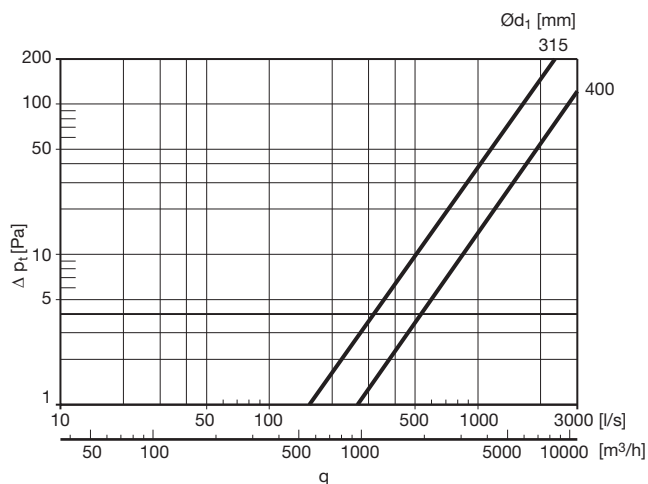

Puhdistettava kulmayhde

BFKCU 90

Mitat

$$r_m \approx 1 \cdot d_1$$

Tuotekuvaus

Syvävedetty ja hitsattu kulmayhde erillisellä puhdistusluukun liitännällä. Kulmayhteen Safe-liitäntä sopii puhdistusluukulle. Ratkaisu antaa pienemmän painehäviön kuin T-yhde. Liitäntää voidaan käyttää myös SRT-kanavan liittämiseen.

Ød ₁ nom	Ød ₃ nom	l mm	l ₃ mm	m kg
315	250	315	185	4,60
315	315	315	185	4,60
400	315	400	227	7,53
400	400	400	227	7,25

Kuvio esittää puhdistettavaa kulmayhdettä ja puhdistusluukua.

Liitännänkoko ei vaikuta painehäviöön ($\text{Ød}_3 \leq \text{Ød}_1$).

Tilausesimerkki

Tuotetunnus	BFKCU	315	250
Mitta Ød ₁			
Mitta Ød ₃			