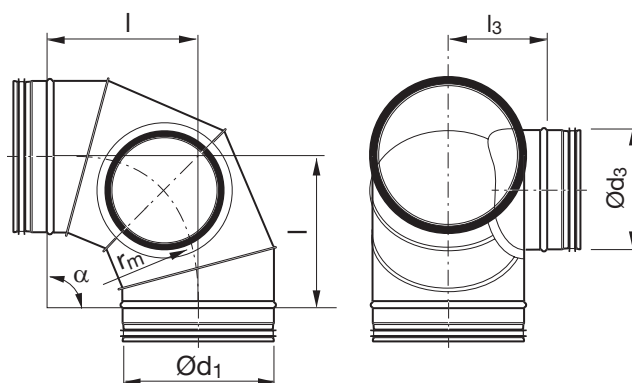

Puhdistettava kulmayhde

BFKCU 90

Mitat

$$r_m \approx 1 \cdot d_1$$

Tuotekuvaus

Syvävedetty ja hitsattu kulmayhde erillisellä puhdistusluukun liitännällä. Kulmayhteen Safe-liitäntä sopii puhdistusluukulle. Ratkaisu antaa pienemmän painehäviön kuin T-yhde. Liitäntää voidaan käyttää myös SRT-kanavan liittämiseen.

Ød ₁ nom	Ød ₃ nom	l mm	l ₃ mm	m kg
315	250	315	185	4,60
315	315	315	185	4,60
400	315	400	227	7,53
400	400	400	227	7,25

Kuvio esittää puhdistettavaa kulmayhdettä ja puhdistusluukua.

Liitännänkoko ei vaikuta painehäviöön ($\text{Ød}_3 \leq \text{Ød}_1$).

Tilausesimerkki

Tuotetunnus	BFKCU	315	250
Mitta Ød ₁			
Mitta Ød ₃			