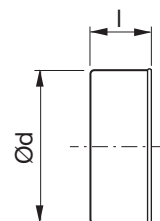

### Tuotekuvaus

Syvävedetty tulppa, joka sopii Safe-osien päälle.

Ei click- toimintoa.

Ød nom	l [mm]	m kg
63	40	0,04
76	42	0,07
80 *	48	0,07
100 *	48	0,11
125 *	48	0,14
160 *	48	0,17
200 *	46	0,21
250 *	68	0,50
315 *	60	0,67
400 *	91	1,17
500 **	80	1,81
630 **	80	2,54
800 **	100	3,54
1000 **	120	7,30
1250 **	120	11,3

### Tilausesimerkki

Tuotetunnus **EPF** **250**  
Mitta Ød