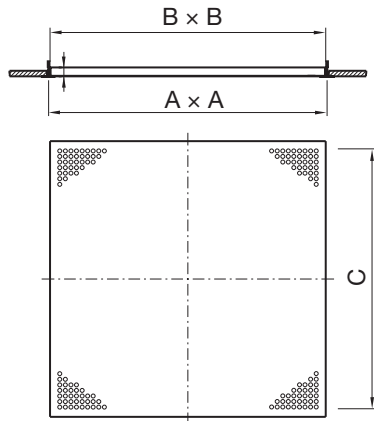

Rei'itetty poistoilmalevy

PKY/PCY

Tuotekuvaus

PKY/PCY on "hajottaja" ilman kanavaliitöntää asennettavaksi T-profiilikattoon. PKY/PCY:tä käytetään, kun halutaan poistaa ilma sisäkaton kautta ja varmistaa samalla, että katossa on riittävä aukko, jotta ilma pääsee läpi.

Mitat

PKY

A Koko	B mm	C mm	Vapaa pinta-ala m ²	Käyrä nro	Paino kg
500	495	467	0,085	1	1,3
600	595	567	0,125	2	1,8
625	620	597	0,138	3	1,9

PCY

A Koko	B mm	C mm	Vapaa pinta-ala m ²	Käyrä nro	Paino kg
500	495	400	0,043	4	1,6
600	595	490	0,064	5	2,1
625	620	490	0,064	5	2,2