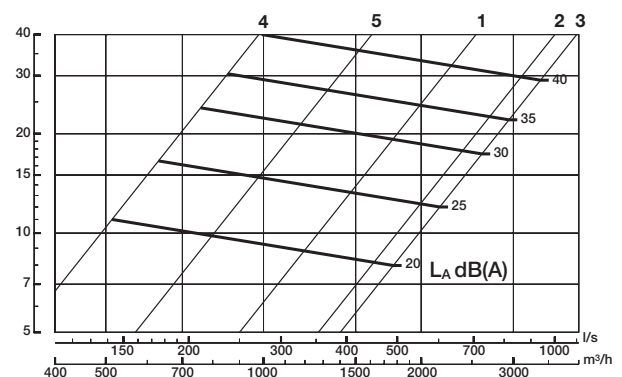

Painehäviö [P_a]

Tilauseimerkki

Tuotetunnus **PKY/PCY** **aaa**
Tyyppi _____
Koko _____
Kattojärjestelmä, katso yleiskatsaus.