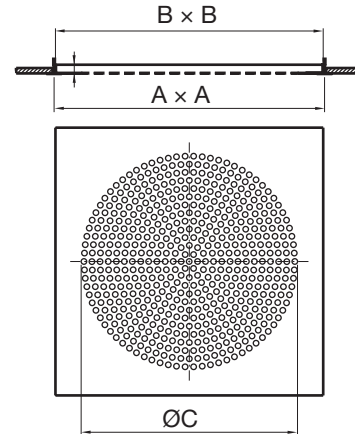

Rei'itetty poistoilmalevy

PKY/PCY

Tuotekuvaus

PKY/PCY on "hajottaja" ilman kanavaliitöntää asennettavaksi T-profiilikattoon. PKY/PCY:tä käytetään, kun halutaan poistaa ilma sisäkaton kautta ja varmistaa samalla, että katossa on riittävä aukko, jotta ilma pääsee läpi.

Mitat

PKY

A Koko	B mm	C mm	Vapaa pinta-ala m ²	Käyrä nro	Paino kg
500	495	467	0,085	1	1,3
600	595	567	0,125	2	1,8
625	620	597	0,138	3	1,9

PCY

A Koko	B mm	C mm	Vapaa pinta-ala m ²	Käyrä nro	Paino kg
500	495	400	0,043	4	1,6
600	595	490	0,064	5	2,1
625	620	490	0,064	5	2,2