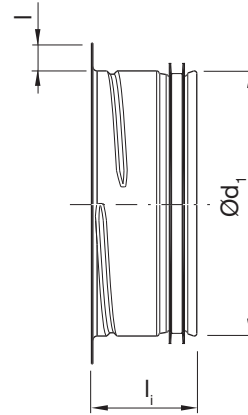

Kiinnityskehys

VRGU

Tuotekuvaus

VRGU on kumitiivistetty kehys, joka sopii kanavaan.

Materiaali ja pintakäsittely

Materiaali

Galvanoitu teräslevy.

Mitat

Ød ₁ nom	l mm	l _i mm	m kg
80	12-14	42	0,07
100	12-14	51	0,07
125	12-14	48	0,11
160	12-14	45	0,16
200	12-20	50	0,21

Tilausesimerkki

	VRGU	160
Tuotetunnus		
Koko Ød ₁		