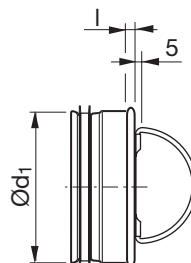

Puhdistusluukku

ESHU

Tuotekuvaus

Puhdistusluukku, joka sopii pyöreään kanavaan.

Ei Click-toimintoa.

Voidaan saavuttaa tiiviysluokka D.

Mitat

Ø100–160

Ø200–630

Ød ₁ nom	l mm	m kg	Kahva
100	10	0,17	1 folding
125	10	0,19	1 folding
160	10	0,29	1 folding
200	10	0,36	1 fixed
250	10	0,58	2 fixed
315	10	0,88	2 fixed
400	12	1,34	2 fixed
500	12	1,72	2 fixed
630	4	2,62	2 fixed

Tilausesimerkki

Tuotetunnus **ESHU** **160**
Mitta Ød₁