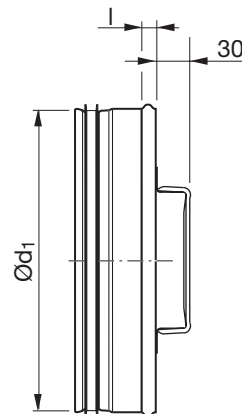

Puhdistusluukku

ESHU

Tuotekuvaus

Puhdistusluukku, joka sopii pyöreään kanavaan.

Ei Click-toimintoa.

Voidaan saavuttaa tiiviysluokka D.

Mitat

Ø100–160

Ø200–630

Ød ₁ nom	l mm	m kg	Kahva
100	10	0,17	1 folding
125	10	0,19	1 folding
160	10	0,29	1 folding
200	10	0,36	1 fixed
250	10	0,58	2 fixed
315	10	0,88	2 fixed
400	12	1,34	2 fixed
500	12	1,72	2 fixed
630	4	2,62	2 fixed

Tilausesimerkki

Tuotetunnus **ESHU** **160**
Mitta Ød₁