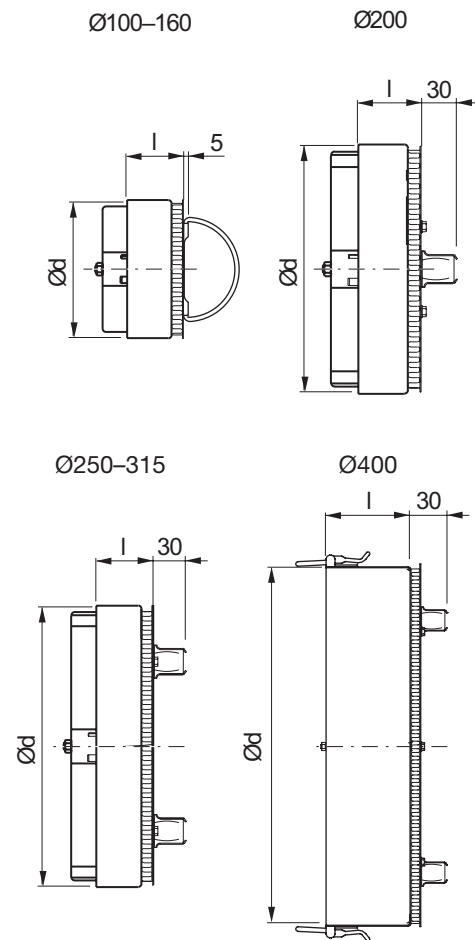

Puhdistusluukku

KCIVU

Tuotekuvaus

Puhdistusluukku, joka sopii Safe-osien päälle. Luukku pysyy paikallaan kahden Safe-osan sisäpintaan osuvan jousikiinnikkeen avulla. Koko Ø 400 on varustettu kahdella lukituksella. Luukku avataan vetämällä suoraan ulos ja asetetaan paikalleen työntämällä suoraan sisäänpäin kädensijasta tai -sijoista. (Ei koske kokoa Ø 400). Δp -arvo taulukossa ilmaisee luukun kestämän ylipaineen. Ei Click-toimintoa. Voidaan saavuttaa tiiviysluokka D.

Mitat

Ød nom	Δp Pa	l mm	m kg	Kahva
100	3400	50	0,43	1 folding
125	3400	50	0,62	1 folding
160	3400	50	1,00	1 folding
200	3400	50	1,41	1 fixed
250	3400	70	2,25	2 fixed
315	2600	70	3,30	2 fixed
400	10000	100	5,00	2 fixed