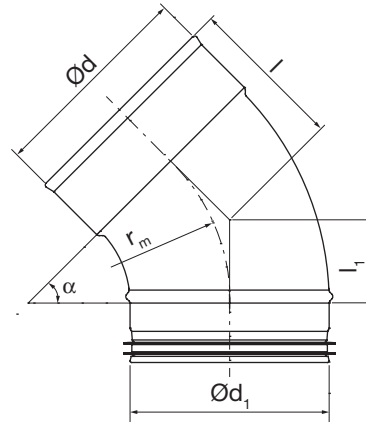

Kulmayhde kanava- ja osaliitoksella

BMU 90°

Tuotekuvaus

Syvävedetty ja hitsattu kulmayhde osa- ja kanavaliitännällä. Osaliitäntä varustettu Click ominaisuudella (Safe). Kanavapäässä ei ole click ominaisuutta vakiona. Koot Ø 100–160 voidaan tilauksesta varustaa click ominaisuudella myös kanavapäähän.

Tekniset tiedot

Mitat

Ød ₁ nom	Ød nom	l [mm]	l ₁ [mm]	m kg
100	100	141	101	0,25
125	125	168	128	0,42
160	160	200	160	0,65
200	200	243	205	1,12

Tilausesimerkki

Kulmayhde kanava- ja osaliitoksella

BMU 45°

Tuotekuvaus

Syvävedetty ja hitsattu kulmayhde osa- ja kanavaliitännällä. Osaliitäntä varustettu Click ominaisuudella (Safe). Kanavapäässä ei ole click ominaisuutta vakiona. Koot Ø 100–160 voidaan tilauksesta varustaa click ominaisuudella myös kanavapäähän.

Tekniset tiedot

Mitat

Ød ₁ nom	Ød nom	l [mm]	l ₁ [mm]	m kg
100	100	85	35	0,20
125	125	93	44	0,28
160	160	110	58	0,45
200	200	125	77	0,80