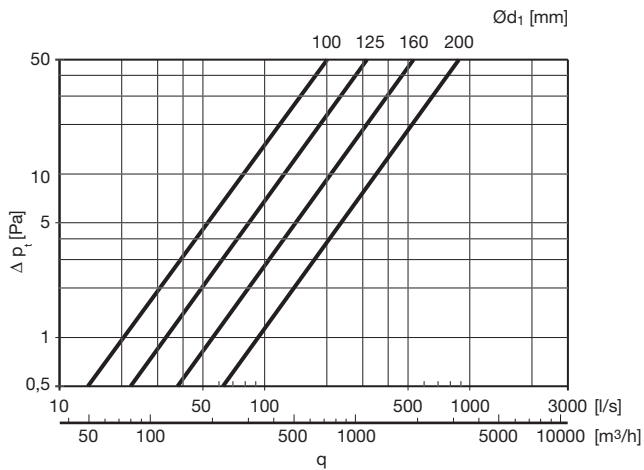

Kulmayhde kanava- ja osaliitoksella

BMU 90°

Tuotekuvaus

Syvävedetty ja hitsattu kulmayhde osa- ja kanavaliitännällä. Osaliitäntä varustettu Click ominaisuudella (Safe). Kanavapäässä ei ole click ominaisuutta vakiona. Koot Ø 100–160 voidaan tilauksesta varustaa click ominaisuudella myös kanavapäähän.

Tekniset tiedot

Mitat

Ød ₁ nom	Ød nom	l [mm]	l ₁ [mm]	m kg
100	100	141	101	0,25
125	125	168	128	0,42
160	160	200	160	0,65
200	200	243	205	1,12

Tilausesimerkki

Kulmayhde kanava- ja osaliitoksella

BMU 45°

Tuotekuvaus

Syvävedetty ja hitsattu kulmayhde osa- ja kanavaliitännällä. Osaliitäntä varustettu Click ominaisuudella (Safe). Kanavapäässä ei ole click ominaisuutta vakiona. Koot Ø 100–160 voidaan tilauksesta varustaa click ominaisuudella myös kanavapäähän.

Tekniset tiedot

Mitat

Ød ₁ nom	Ød nom	l [mm]	l ₁ [mm]	m kg
100	100	85	35	0,20
125	125	93	44	0,28
160	160	110	58	0,45
200	200	125	77	0,80