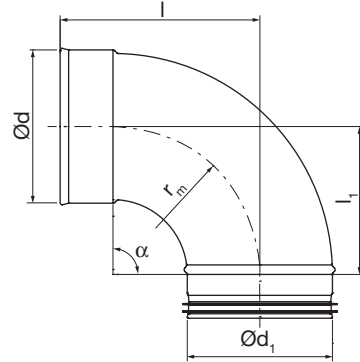

Kulmayhde kanava- ja osaliitoksella

BMU 90°

Tuotekuvaus

Syvävedetty ja hitsattu kulmayhde osa- ja kanavaliitännällä. Osaliitäntä varustettu Click ominaisuudella (Safe). Kanavapäässä ei ole click ominaisuutta vakiona. Koot Ø 100–160 voidaan tilauksesta varustaa click ominaisuudella myös kanavapäähän.

Tekniset tiedot

Mitat

Ød ₁ nom	Ød nom	l [mm]	l ₁ [mm]	m kg
100	100	141	101	0,25
125	125	168	128	0,42
160	160	200	160	0,65
200	200	243	205	1,12

Tilausesimerkki

Kulmayhde kanava- ja osaliitoksella

BMU 45°

Tuotekuvaus

Syvävedetty ja hitsattu kulmayhde osa- ja kanavaliitännällä. Osaliitäntä varustettu Click ominaisuudella (Safe). Kanavapäässä ei ole click ominaisuutta vakiona. Koot Ø 100–160 voidaan tilauksesta varustaa click ominaisuudella myös kanavapäähän.

Tekniset tiedot

Mitat

Ød ₁ nom	Ød nom	l [mm]	l ₁ [mm]	m kg
100	100	85	35	0,20
125	125	93	44	0,28
160	160	110	58	0,45
200	200	125	77	0,80