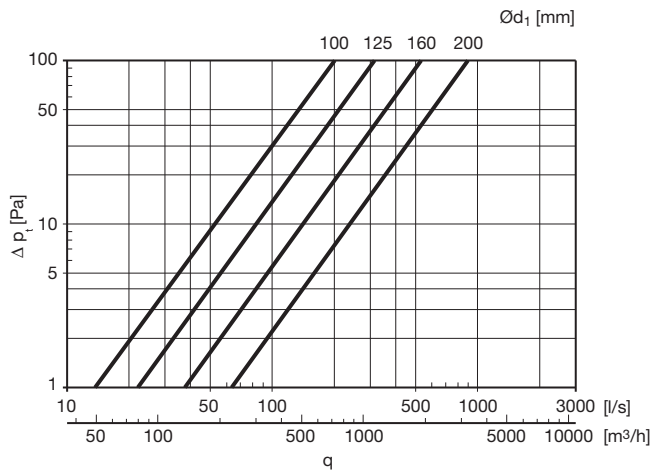

Kulmayhde kanava- ja osaliitoksella

BMU 90°

Tuotekuvaus

Syvävedetty ja hitsattu kulmayhde osa- ja kanavaliitännällä. Osaliitäntä varustettu Click ominaisuudella (Safe). Kanavapäässä ei ole click ominaisuutta vakiona. Koot Ø 100–160 voidaan tilauksesta varustaa click ominaisuudella myös kanavapäähän.

Tekniset tiedot

Mitat

Ød ₁ nom	Ød nom	l [mm]	l ₁ [mm]	m kg
100	100	141	101	0,25
125	125	168	128	0,42
160	160	200	160	0,65
200	200	243	205	1,12

Tilausesimerkki

Kulmayhde kanava- ja osaliitoksella

BMU 45°

Tuotekuvaus

Syvävedetty ja hitsattu kulmayhde osa- ja kanavaliitännällä. Osaliitäntä varustettu Click ominaisuudella (Safe). Kanavapäässä ei ole click ominaisuutta vakiona. Koot Ø 100–160 voidaan tilauksesta varustaa click ominaisuudella myös kanavapäähän.

Tekniset tiedot

Mitat

Ød ₁ nom	Ød nom	l [mm]	l ₁ [mm]	m kg
100	100	85	35	0,20
125	125	93	44	0,28
160	160	110	58	0,45
200	200	125	77	0,80