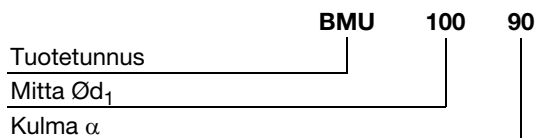

Tekniset tiedot

Mitat

Ød ₁ nom	Ød nom	l [mm]	l ₁ [mm]	m kg
100	100	141	101	0,25
125	125	168	128	0,42
160	160	200	160	0,65
200	200	243	205	1,12

Tilausesimerkki

Kulmayhde kanava- ja osaliitoksella

BMU 45°

Tuotekuvaus

Syvävedetty ja hitsattu kulmayhde osa- ja kanavaliitännällä. Osaliitäntä varustettu Click ominaisuudella (Safe). Kanavapäässä ei ole click ominaisuutta vakiona. Koot Ø 100–160 voidaan tilauksesta varustaa click ominaisuudella myös kanavapäähän.