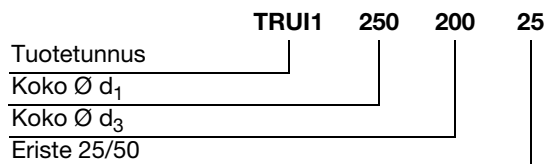

T-haara puhdistusluukulla

TRUI

Tuotekuvaus

Eristetty T-haara puhdistusluukulla.
Vain sisäkäyttöön.

Mitat

Tilausesimerkki

Mitat

Eriste 25 mm.

Ød nom	Ød ₃ nom	l mm	h mm	m kg
100	100	260	95	2,10
125	100	260	110	2,20
125	125	285	115	2,80
150	100	260	120	2,60
150	125	285	125	3,10
150	150	281	125	3,50
200	100	255	145	3,60
200	125	306	150	3,80
200	150	306	150	5,20
200	200	307	150	5,70
250	100	255	170	4,40
250	125	306	175	5,00
250	150	306	175	5,70
250	200	350	175	7,10
250	250	450	225	8,50
300	100	255	198	5,30
300	125	306	203	6,00
300	150	306	203	6,40
300	200	350	203	7,80
355	150	300	225	7,40
355	200	350	225	8,90
400	200	350	250	10,5
450	200	350	275	12,2
500	200	400	305	13,1

Eriste 50 mm.

Ød nom	Ød ₃ nom	l mm	h mm	m kg
100	100	281	125	2,90
125	100	346	137	3,20
125	125	346	137	4,40
150	100	306	150	3,80
150	125	350	150	4,10
150	150	307	150	4,70
200	100	306	175	5,10
200	125	350	175	5,40
200	150	350	175	6,00
200	200	450	225	7,50
250	100	306	203	5,80
250	125	350	203	6,30
250	150	350	203	7,00
250	200	450	255	8,20
250	250	525	265	11,0