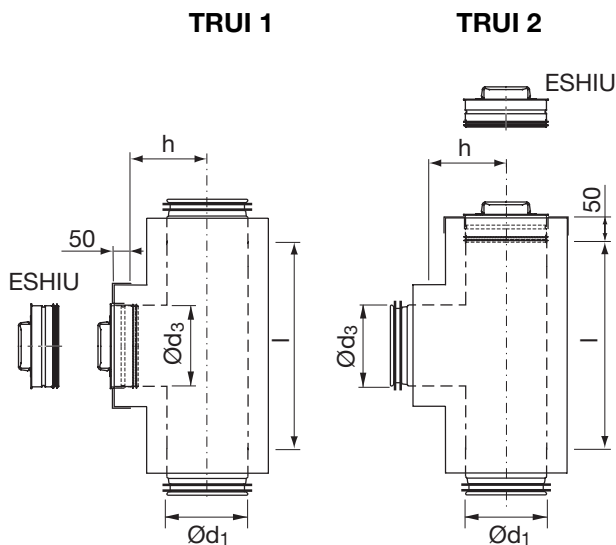

T-haara puhdistusluukulla

TRUI

Tuotekuvaus

Eristetty T-haara puhdistusluukulla.
Vain sisäkäyttöön.

Mitat

Tilausesimerkki

Mitat

Eriste 25 mm.

Ød nom	Ød ₃ nom	l mm	h mm	m kg
100	100	260	95	2,10
125	100	260	110	2,20
125	125	285	115	2,80
150	100	260	120	2,60
150	125	285	125	3,10
150	150	281	125	3,50
200	100	255	145	3,60
200	125	306	150	3,80
200	150	306	150	5,20
200	200	307	150	5,70
250	100	255	170	4,40
250	125	306	175	5,00
250	150	306	175	5,70
250	200	350	175	7,10
250	250	450	225	8,50
300	100	255	198	5,30
300	125	306	203	6,00
300	150	306	203	6,40
300	200	350	203	7,80
355	150	300	225	7,40
355	200	350	225	8,90
400	200	350	250	10,5
450	200	350	275	12,2
500	200	400	305	13,1

Eriste 50 mm.

Ød nom	Ød ₃ nom	l mm	h mm	m kg
100	100	281	125	2,90
125	100	346	137	3,20
125	125	346	137	4,40
150	100	306	150	3,80
150	125	350	150	4,10
150	150	307	150	4,70
200	100	306	175	5,10
200	125	350	175	5,40
200	150	350	175	6,00
200	200	450	225	7,50
250	100	306	203	5,80
250	125	350	203	6,30
250	150	350	203	7,00
250	200	450	255	8,20
250	250	525	265	11,0