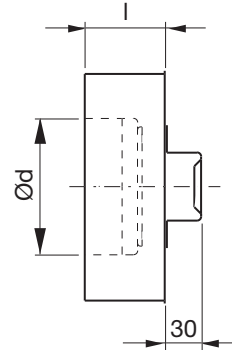

Tulppa kahvalla

EPFHUI

Mitat

Tuotekuvaus

Tulppa kahvalla eristetyille osille.

Eriste 25 mm.

Ød nom	l mm	m kg
100	70	0,60
125	70	0,70
150	70	0,85
160	70	0,93
200	70	1,10
250	90	1,81
300	90	2,26
315	90	2,39
355	90	3,10
400	110	3,91
450	110	4,40
500	110	5,50

Eriste 50 mm.

Ød nom	l mm	m kg
100	100	0,83
125	100	0,98
150	100	1,16
160	100	1,23
200	100	1,51
250	115	2,34
300	115	3,00
315	115	3,04
355	115	3,90
400	140	4,81
450	140	5,40
500	140	6,65

Tuotekoodi

	EPFHUI	200	25
Tuotetunnus			
Koko Ød			
Eristevahvuus			