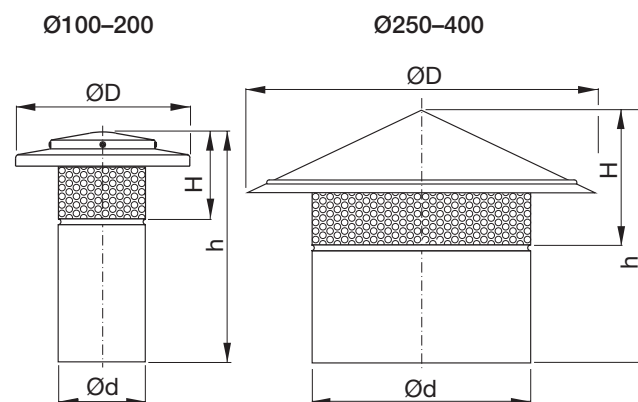

Mitat

Ød nom	ØD mm	H mm	h mm	m kg	Sopiva kattoläpivienni TGR	
					50 mm	100 mm
					Koko	
100	200	99	264	0,51	3	3
125	225	102	267	0,65	3	4
160	260	105	270	0,81	3	4
200	315	114	273	1,09	3	4
250	400	156	291	1,45	4	5
315	500	185	303	1,99	5	6
400	600	226	344	2,70	5	6