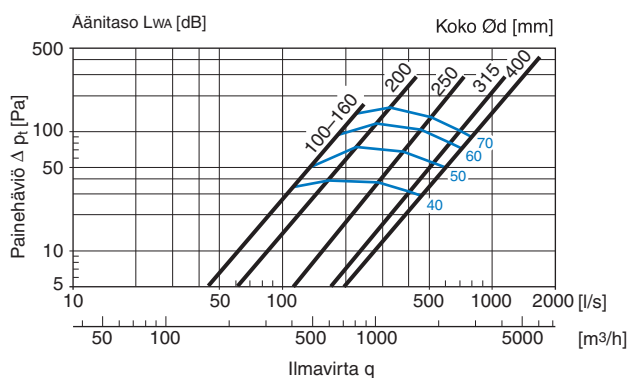

## Tilausesimerkki

	<b>HU</b>	<b>160</b>
Tuotetunnus		
Koko Ød		

## Mitat

Ød nom	ØD mm	H mm	h mm	m kg	Sopiva kattoläpivienni TGR	
					50 mm	100 mm
					Koko	
100	200	99	264	0,51	3	3
125	225	102	267	0,65	3	4
160	260	105	270	0,81	3	4
200	315	114	273	1,09	3	4
250	400	156	291	1,45	4	5
315	500	185	303	1,99	5	6
400	600	226	344	2,70	5	6