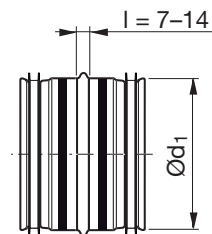

## Tuotekuvaus

Liitinyhde pyöreälle kanavalle.

Tuote on CE-merkitty EN 12101-7 standardin mukaisesti käytettäväksi pyöreissä savunhallintakanavajärjestelmissä.

Ød <sub>1</sub> nom	m kg
100	0,12
125	0,15
160	0,19
200	0,30
250	0,52
315	0,66
400	1,10
500	1,52
630	2,24
800	3,10
1000	5,30

## Tilausesimerkki

	<b>NPUSS</b>	<b>200</b>
Tuotetunnus		
Koko Ød <sub>1</sub>		