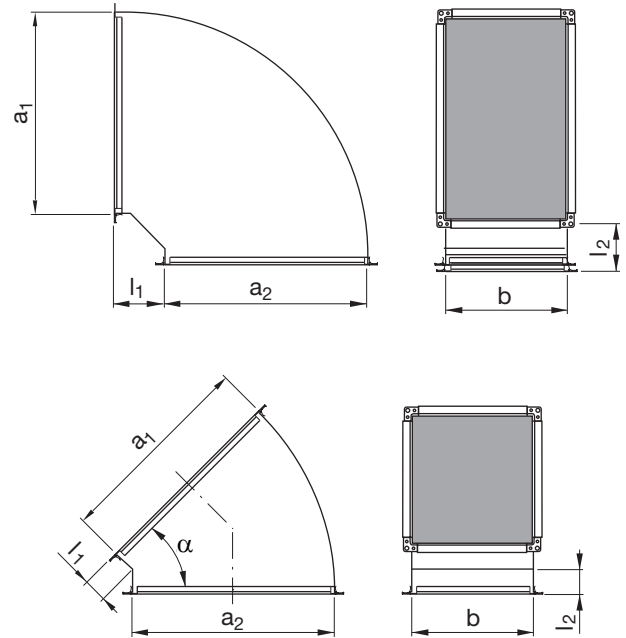

Kulmayhde

LBXRSS

Tuotekuvaus

Savunhallintakanavan kulmayhde pyöristetyllä ulkoreunalla. RJFP-30 tai RJFP-40 liitoslistat Lindab savunhallintakanaviston koon mukaan.

Vakio toimituksena $l_1 = l_2 = 125$ mm (säde).

Tuote on CE-merkitty EN 12101-7 standardin mukaisesti käytettäväksi savunhallintakanavajärjestelmissä.

Suurin koko CE-merkittynä on 1900 x 1700 mm.

Suuremmat koot 3000 x 1700 mm kokoon asti ilman CE-merkintää EN 12101-7 standardin mukaisesti valmistettuna.

Mitat

Tilausesimerkki

	LBXRSS	500	300	500	90	125	125
Tuotetunnus							
Suora sivu	a_1						
Käyrä sivu	b						
Suora sivu	a_2						
Kulma	α						
Haara pituus	l_1						
Haara pituus	l_2						