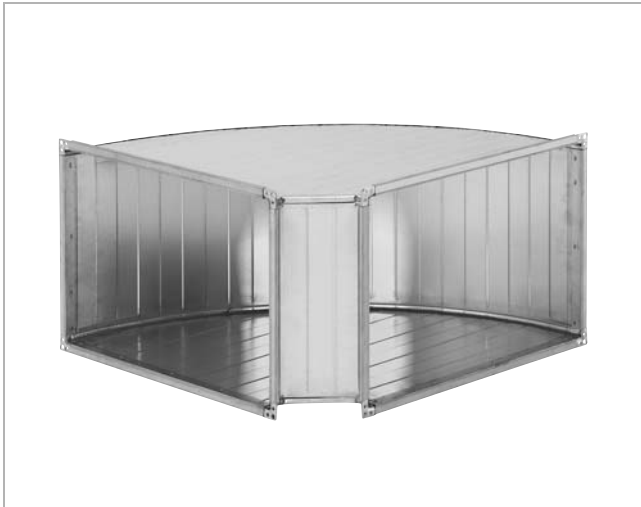

Kulmayhde

LBXRSS

Tuotekuvaus

Savunhallintakanavan kulmayhde pyöristetyllä ulkoreunalla. RJFP-30 tai RJFP-40 liitoslistat Lindab savunhallintakanaviston koon mukaan.

Vakio toimituksena $l_1 = l_2 = 125$ mm (säde).

Tuote on CE-merkitty EN 12101-7 standardin mukaisesti käytettäväksi savunhallintakanavajärjestelmissä.

Suurin koko CE-merkittynä on 1900 x 1700 mm.

Suuremmat koot 3000 x 1700 mm kokoon asti ilman CE-merkintää EN 12101-7 standardin mukaisesti valmistettuna.

Mitat

Tilausesimerkki

	LBXRSS	500	300	500	90	125	125
Tuotetunnus							
Suora sivu	a_1						
Käyrä sivu	b						
Suora sivu	a_2						
Kulma	α						
Haara pituus	l_1						
Haara pituus	l_2						