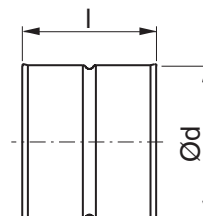

## Tuotekuvaus

Liitinyhde osien liitoksiin.

Saatavilla myös Click-versiona tilauksesta.

## Mitat

Ød nom	l [mm]	m kg
63 *	97	0,06
80 *	97	0,08
100 *	97	0,10
112	97	0,12
125 *	97	0,14
140	97	0,19
150 *	97	0,19
160 *	97	0,21
180	97	0,24
200 *	97	0,26
224	97	0,30
250 *	139	0,42
280	139	0,56
300	139	0,57
315 *	139	0,54
355	139	0,69
400 *	184	1,01
450	184	1,31
500 *	184	1,54
560	184	1,75
600	184	1,84
630	184	1,94
710	230	2,06
800	230	2,35
900	230	4,20
1000	275	5,49
1120	275	9,39
1250	275	11,0

## Tilausesimerkki

Tuotetunnus **MF**  
Mitta Ød **200**