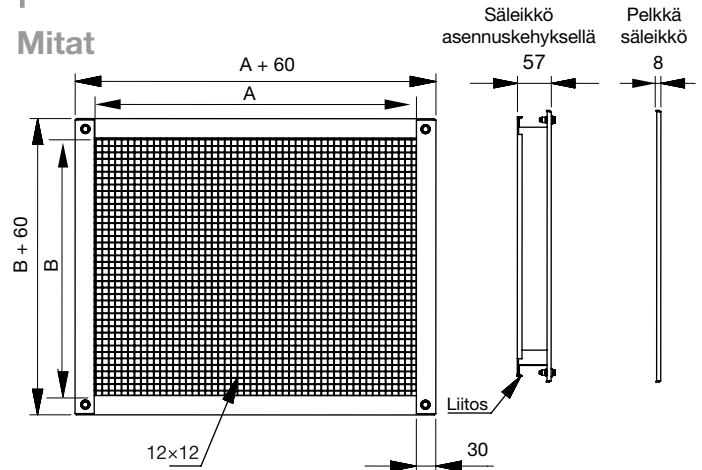

Säleikkö savunhallintakanavaan

GRS

Tuotekuvaus

Säleikkö savunhallintakanavistoon. Soveltuu myös osaksi ilmanvaihtokanavistoa.

Mallikoodi:

- 1 = Pelkkä säleikkö, ruuvinkiinnitys kanavaan (vakioitoimitus)
 2 = Säleikkö + asennuskehys LS/IT listaliitos
 3 = Säleikkö + asennuskehys RJFP 20 (EURO 20 listaliitos)
 4 = Säleikkö + asennuskehys RJFP 30 (EURO 30 listaliitos)
 5 = Säleikkö + asennuskehys RJFP 40 (EURO 40 listaliitos)
 6 = Säleikkö + asennuskehys muu liitos

(Laippa yms, lisätiedot erikseen)

Materiaali:

Vakiona galvanoitu teräs. Saatavana myös ruostumattomasta teräksestä valmistettuna (1.4301).

Tilausesimerkki

	GRS	400	500	1
Tuotetunnus				
Leveys A				
Korkeus B				
Malli 1-6				

Mitat

A mm	B mm	Vapaa pinta-ala m ²	m kg
200	150	0,026	0,11
200	200	0,034	0,13
200	300	0,052	0,17
200	400	0,069	0,22
200	500	0,086	0,27
200	600	0,103	0,32
200	700	0,121	0,38
200	800	0,138	0,45
200	900	0,155	0,52
300	300	0,078	0,22
300	400	0,103	0,27
300	500	0,129	0,32
300	600	0,155	0,38
300	700	0,181	0,45
300	800	0,207	0,52
300	900	0,233	0,60
400	400	0,138	0,32
400	500	0,172	0,38
400	600	0,207	0,45
400	700	0,241	0,52
400	800	0,276	0,60
400	900	0,310	0,68
500	500	0,216	0,45
500	600	0,259	0,52
500	700	0,302	0,60
500	800	0,345	0,68
500	900	0,388	0,76
600	600	0,310	0,60
600	700	0,320	0,68
600	800	0,380	0,76
600	900	0,430	0,85
700	700	0,390	0,76
700	800	0,450	0,85
700	900	0,510	0,94
800	800	0,510	0,94
800	900	0,580	1,04
900	900	0,660	1,15

Isommat koot > ota yhteyttä Lindab-myyntiin. Suurin koko on 3000x1700 mm.