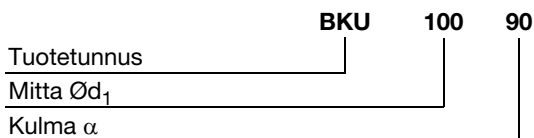

Tilausesimerkki

- 1
- 2
- 3
- 4
- 5
- 6
- 7
- 8
- 9
- 10
- 11
- 12
- 13
- 14
- 15
- 16
- 17
- 18