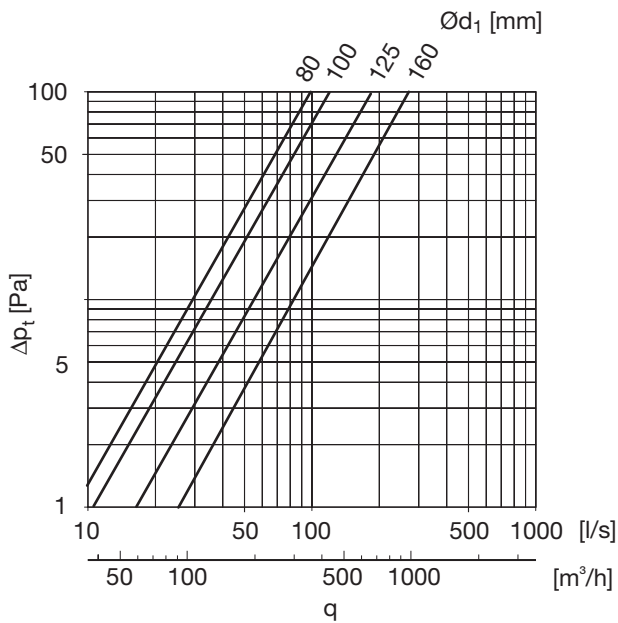

Kulmayhde, lyhyt

BKU 90°

Tuotekuvaus

Syvävedetty ja hitsattu kulmayhde lyhyellä rakennepituu-
della.

Mitat

$$r_m \approx 0,6 \cdot d_1$$

$\text{Ø}d_1$ nom	l mm	m kg
80	80	0,14
100	62	0,22
125	79	0,31
160	94	0,50