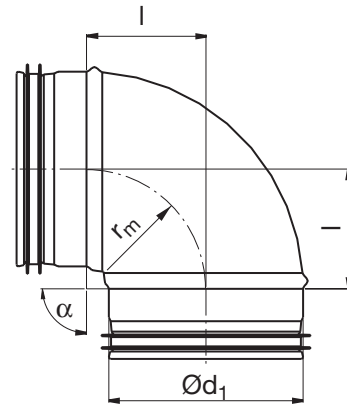

Kulmayhde, lyhyt

BKU 90°

Tuotekuvaus

Syvävedetty ja hitsattu kulmayhde lyhyellä rakennepituu-
della.

Mitat

$$r_m \approx 0,6 \cdot d_1$$

$\text{Ø}d_1$ nom	l mm	m kg
80	80	0,14
100	62	0,22
125	79	0,31
160	94	0,50