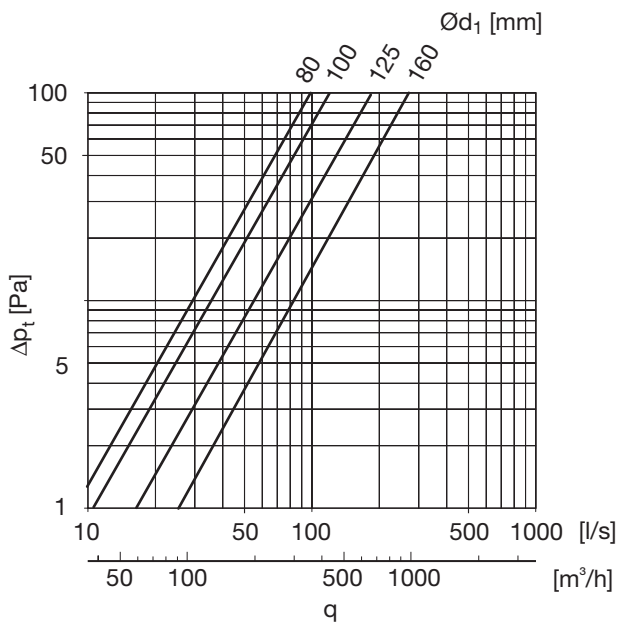

Kulmayhde - lyhyt

BKUSS90°

Tuotekuvaus

Syvävedetty ja hitsattu kulmayhde lyhyellä rakennepituudella.

Tuote on CE-merkitty EN 12101-7 standardin mukaisesti käytettäväksi pyöreissä savunhallintakanavajärjestelmissä.

Mitat

$$r_m \approx 0,6 \cdot d_1$$

$\varnothing d_1$ nom	l mm	m kg
100	62	0,22
125	79	0,31
160	94	0,50

Tilausesimerkki

- 1
- 2
- 3
- 4
- 5
- 6
- 7
- 8
- 9
- 10
- 11
- 12
- 13
- 14
- 15
- 16
- 17
- 18