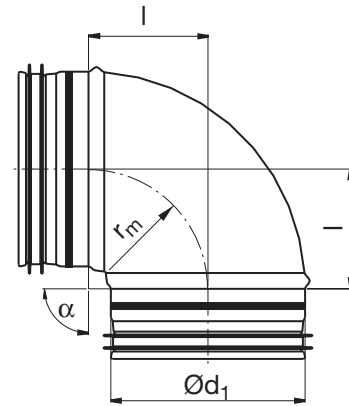

Kulmayhde - lyhyt

BKUSS90°

Tuotekuvaus

Syvävedetty ja hitsattu kulmayhde lyhyellä rakennepituudella.

Tuote on CE-merkitty EN 12101-7 standardin mukaisesti käytettäväksi pyöreissä savunhallintakanavajärjestelmissä.

Mitat

$$r_m \approx 0,6 \cdot d_1$$

$\varnothing d_1$ nom	l mm	m kg
100	62	0,22
125	79	0,31
160	94	0,50

Tilausesimerkki

- 1
- 2
- 3
- 4
- 5
- 6
- 7
- 8
- 9
- 10
- 11
- 12
- 13
- 14
- 15
- 16
- 17
- 18