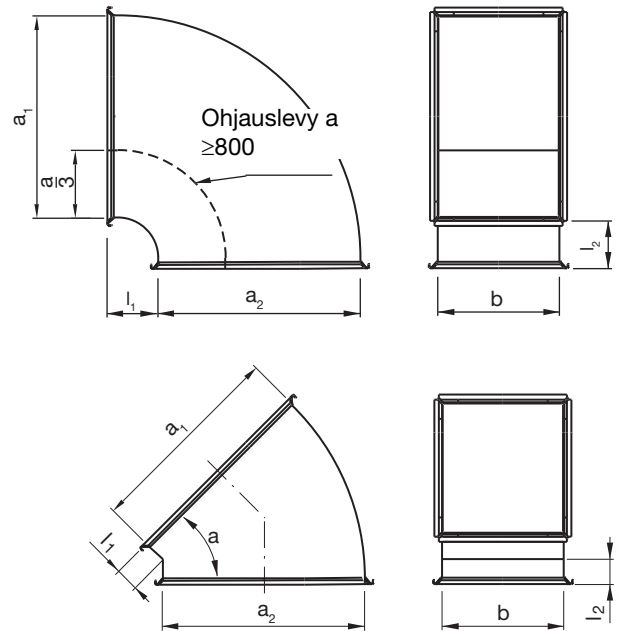

Kulmayhde

LBXR

Tuotekuvaus

Kulmayhde pyöristetyllä ulkoreunalla. Valmistettu pöimupelistä.

Toimitetaan 90° tai 45° kulmalla ja liitoslistalla molemmissa päissä. Tilauksesta myös muina pituuksina ja kulmina.

Standarditoimituksena $l_1 = l_2 = 125$ mm.

Mitat

Tilausesimerkki

	LBXR	500	300	500	90	125	125
Tuotetunnus							
Suora sivu	a_1						
Käyrä sivu	b						
Suora sivu	a_2						
Kulma	α						
Haara pituus	l_1						
Haara pituus	l_2						