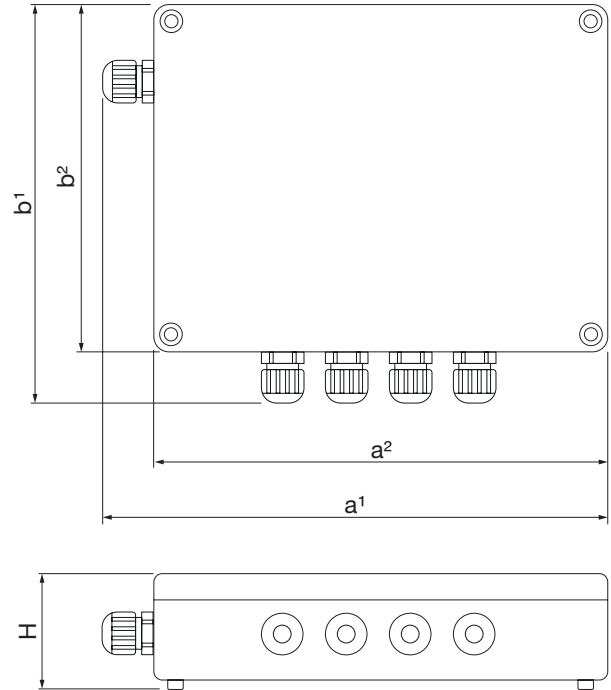

Liitántärasia

ARCB

Tuotekuvaus

ARCB on liitántärasia tarpeenmukaiseen asuntoilmanvaihtojärjestelmä ARCS:ään.

Liitántärasian kytkevirta on 230 VAC ja se voi syöttää 24 VAC yhdelle tai useammalle UltraLink-laitteelle. ARCB:ssä on myös liitännät virtauksen analogisille ohjaussignaaleille, yksi tuloilmavirtasäätimelle ja yksi poistoilmavirtasäätimelle. Lisäksi on mahdollisuus kytkeä tilakytkin virtauksen ohjaussignaalien valitsemiseksi kotona-, poissa- ja tehostustilaan. Keittiön liesituuletin voidaan myös liittää järjestelmään.

Tämä mahdollistaa tulo- ja poistoilman tasapainon ottamalla huomioon liesituulettimen poistaman ilmamäärän.

Mitat

a ¹ [mm]	a ² [mm]	b ¹ [mm]	b ² [mm]	H [mm]	m [kg]
250	220	200	170	110	1,2

Komponentit

Tilausesimerkki

Tuotetunnus ARCB

Liitännärasia

ARCB

Kaapelointi

Tekniset tiedot

Syöttöjännite	AC	230	V
Analoginen liitäntä		0-10 (kaksi kanavaa)	V
Käyttölämpötila		-25... +70	°C
Varastointilämpötila		-30... +70	°C
Kosteus		25...85 (ei kondensoituvia)	VA
Liittimet		Weidmuller ZDU 2.5 Weidmuller ZDK 2.5 Weidmuller ZPE 2.5	
Mitat	Korkeus (b ¹)	200	mm
	Leveys (a ¹)	250	mm
	Syvyys (H)	110	mm
Kotelointiluokka	EN 60529	IP65	