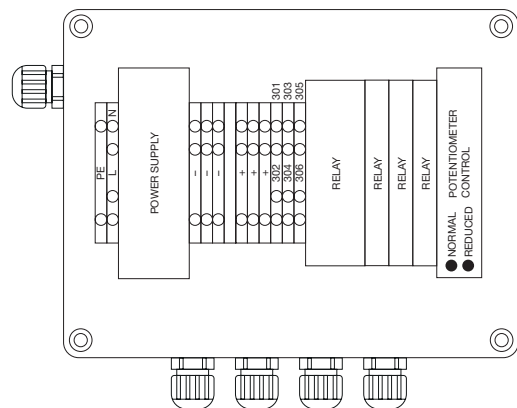

Liitántärasia

ARCB

Tuotekuvaus

ARCB on liitántärasia tarpeenmukaiseen asuntoilmanvaihtojärjestelmä ARCS:ään.

Liitántärasian kytkevirta on 230 VAC ja se voi syöttää 24 VAC yhdelle tai useammalle UltraLink-laitteelle. ARCB:ssä on myös liitännät virtauksen analogisille ohjaussignaaleille, yksi tuloilmavirtasäätimelle ja yksi poistoilmavirtasäätimelle. Lisäksi on mahdollisuus kytkeä tilakytkin virtauksen ohjaussignaalien valitsemiseksi kotona-, poissa- ja tehostustilaan. Keittiön liesituuletin voidaan myös liittää järjestelmään.

Tämä mahdollistaa tulo- ja poistoilman tasapainon ottamalla huomioon liesituulettimen poistaman ilmamäärän.

Mitat

a ¹ [mm]	a ² [mm]	b ¹ [mm]	b ² [mm]	H [mm]	m [kg]
250	220	200	170	110	1,2

Komponentit

Tilausesimerkki

Tuotetunnus ARCB

Liitännärasia

ARCB

Kaapelointi

Tekniset tiedot

Syöttöjännite	AC	230	V
Analoginen liitäntä		0-10 (kaksi kanavaa)	V
Käyttölämpötila		-25... +70	°C
Varastointilämpötila		-30... +70	°C
Kosteus		25...85 (ei kondensoituvia)	VA
Liittimet		Weidmuller ZDU 2.5 Weidmuller ZDK 2.5 Weidmuller ZPE 2.5	
Mitat	Korkeus (b ¹)	200	mm
	Leveys (a ¹)	250	mm
	Syvyys (H)	110	mm
Kotelointiluokka	EN 60529	IP65	