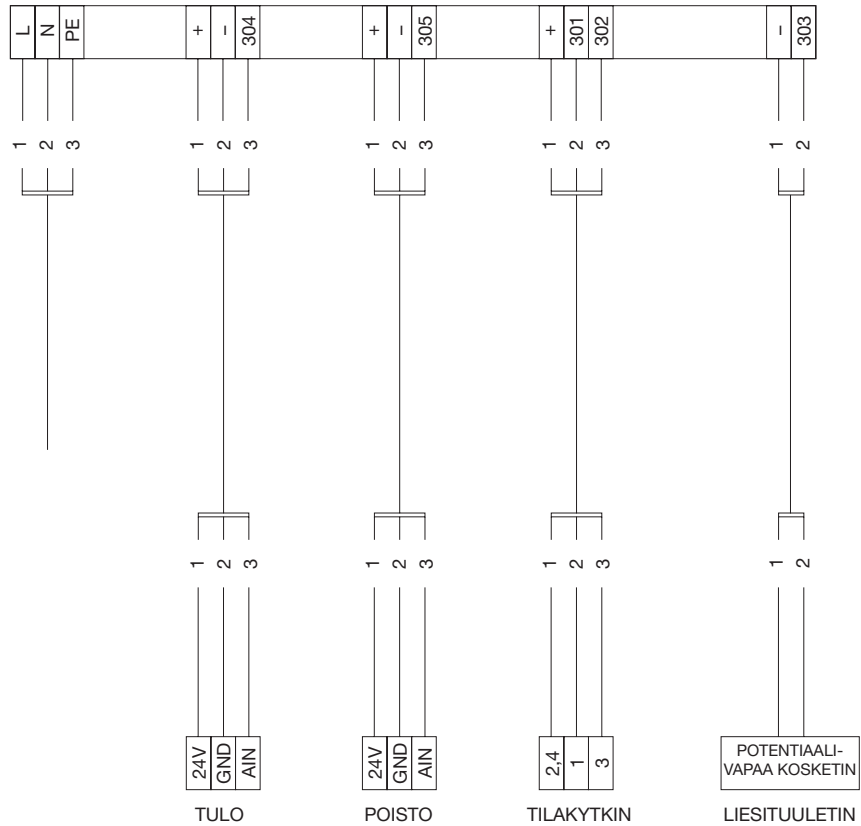

Liitántärasia

ARCB

Tuotekuvaus

ARCB on liitántärasia tarpeenmukaiseen asuntoilmanvaihtojärjestelmä ARCS:ään.

Liitántärasian kytkevirta on 230 VAC ja se voi syöttää 24 VAC yhdelle tai useammalle UltraLink-laitteelle. ARCB:ssä on myös liitännät virtauksen analogisille ohjaussignaaleille, yksi tuloilmavirtasäätimelle ja yksi poistoilmavirtasäätimelle. Lisäksi on mahdollisuus kytkeä tilakytkin virtauksen ohjaussignaalien valitsemiseksi kotona-, poissa- ja tehostustilaan. Keittiön liesituuletin voidaan myös liittää järjestelmään.

Tämä mahdollistaa tulo- ja poistoilman tasapainon ottamalla huomioon liesituulettimen poistaman ilmamäärän.

Mitat

a ¹ [mm]	a ² [mm]	b ¹ [mm]	b ² [mm]	H [mm]	m [kg]
250	220	200	170	110	1,2

Komponentit

Tilausesimerkki

Tuotetunnus ARCB

Liitännärasia

ARCB

Kaapelointi

Tekniset tiedot

Syöttöjännite	AC	230	V
Analoginen liitäntä		0-10 (kaksi kanavaa)	V
Käyttölämpötila		-25... +70	°C
Varastointilämpötila		-30... +70	°C
Kosteus		25...85 (ei kondensoituvia)	VA
Liittimet		Weidmuller ZDU 2.5 Weidmuller ZDK 2.5 Weidmuller ZPE 2.5	
Mitat	Korkeus (b ¹)	200	mm
	Leveys (a ¹)	250	mm
	Syvyys (H)	110	mm
Kotelointiluokka	EN 60529	IP65	